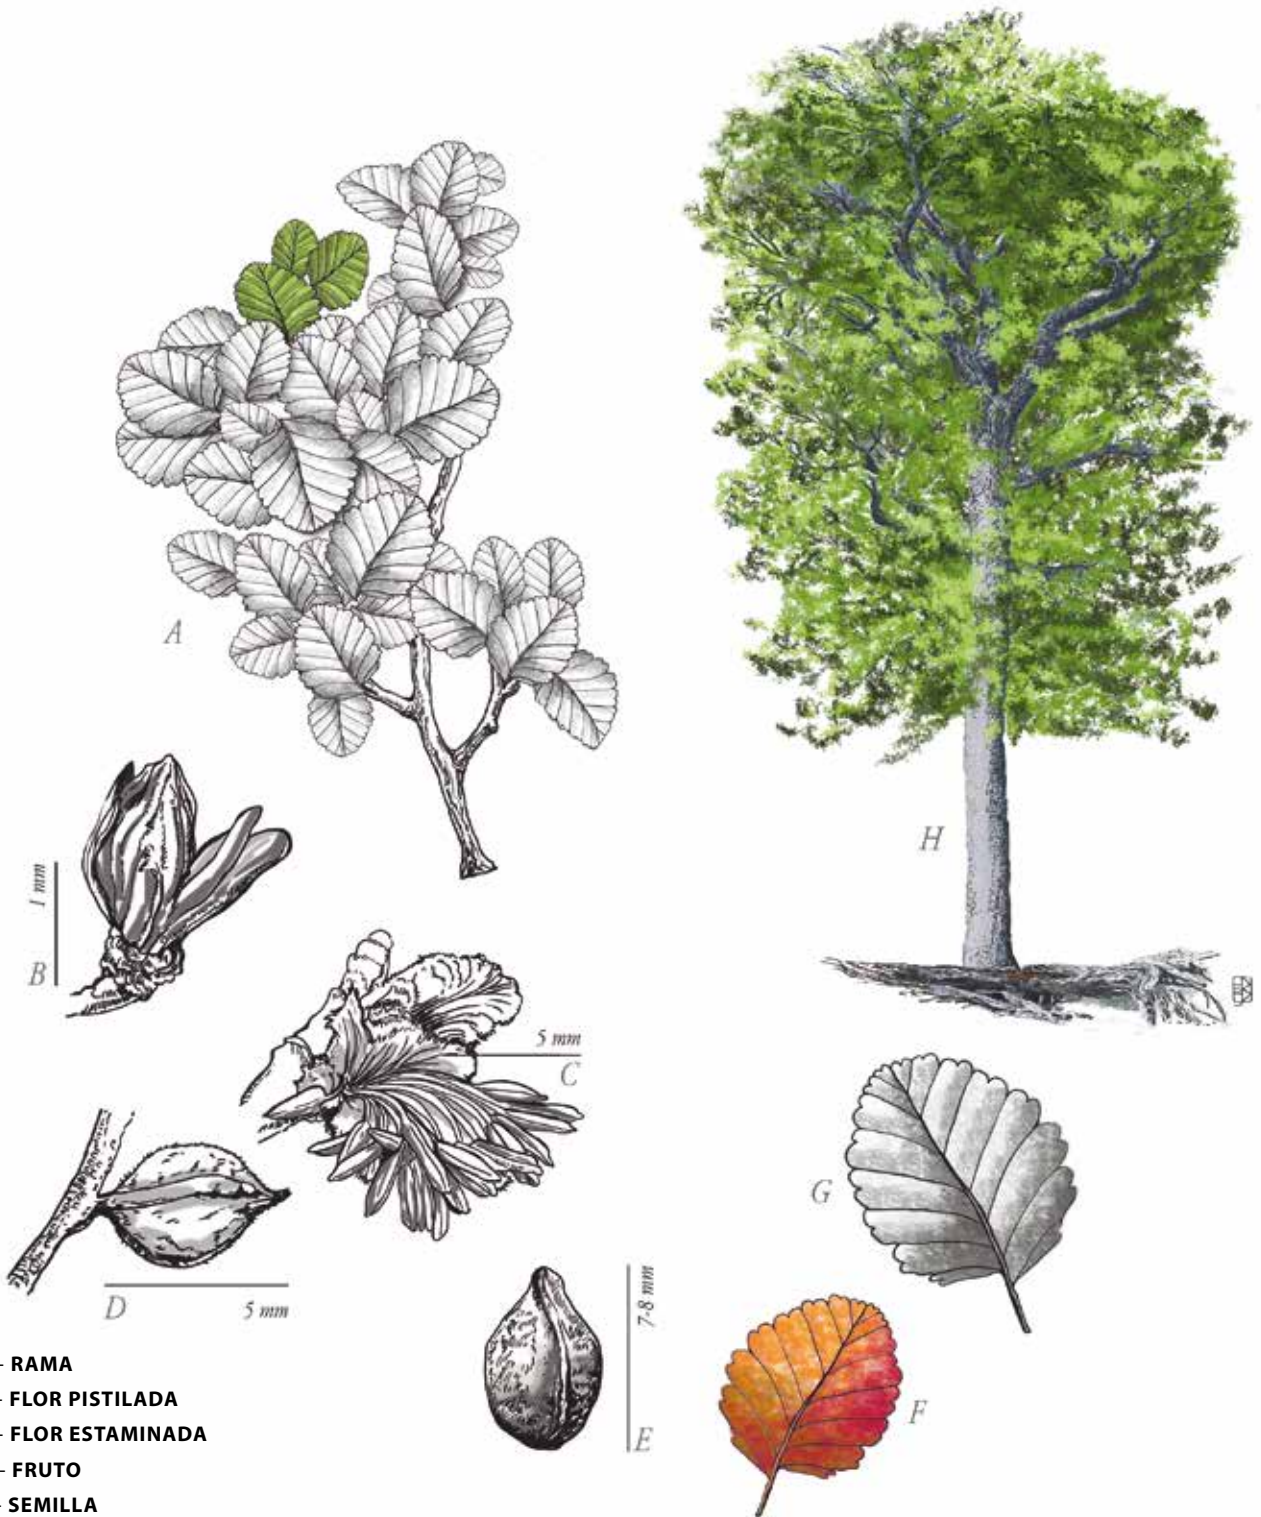

LENGA - *Nothofagus pumilio*

- A- RAMA
- B- FLOR PISTILADA
- C- FLOR ESTAMINADA
- D- FRUTO
- E- SEMILLA
- F- HOJA (COLORACIÓN OTOÑAL)
- G- HOJA
- H- ÁRBOL

ENRIQUE JORGE BERNARD

artistabernard@yahoo.com.ar

Técnica: arte digital con Adobe Photoshop